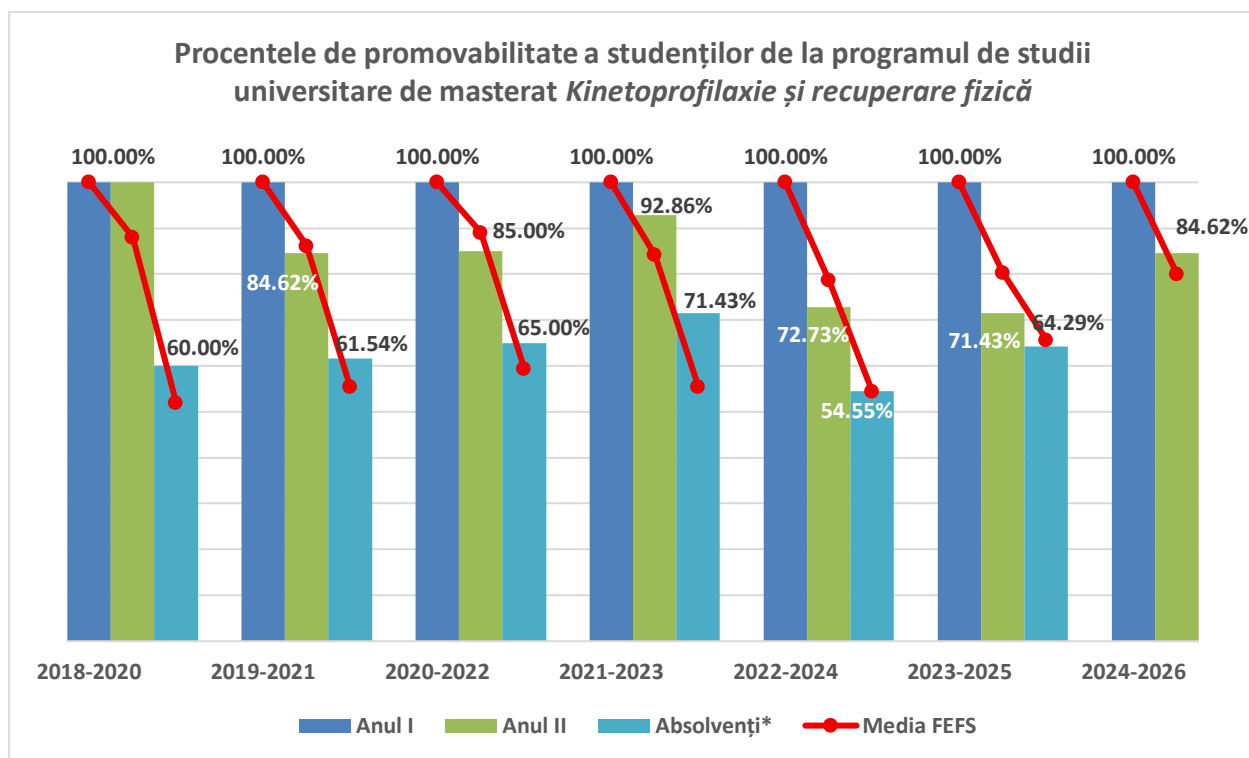

2. Date statistice privind procesul de admitere

2.1. Evoluția numărului de studenți înmatriculați în anul I

2.2. Numărul de candidați la procesul de admitere

Anul universitar	Număr de candidați* / număr de locuri finanțate de la bugetul de stat	Număr de candidați* / număr total de locuri
2024-2025	1,92	0,46

*Candidați eligibili care au avut ca primă opțiune programul de studii universitare de masterat *Kinetoprofilaxie și recuperare fizică* la sesiunea de admitere din luna iulie.

Tabel 1. Numărul de candidați la procesul de admitere, raportat la numărul de locuri finanțate de la bugetul de stat disponibile, respectiv la numărul total de locuri

Programul de studii universitare de masterat **Kinetoprofilaxie și recuperare fizică** nu s-a organizat în anul universitar 2025-2026.

**Absolvenți cu examen de finalizare promovat în promoția curentă.*