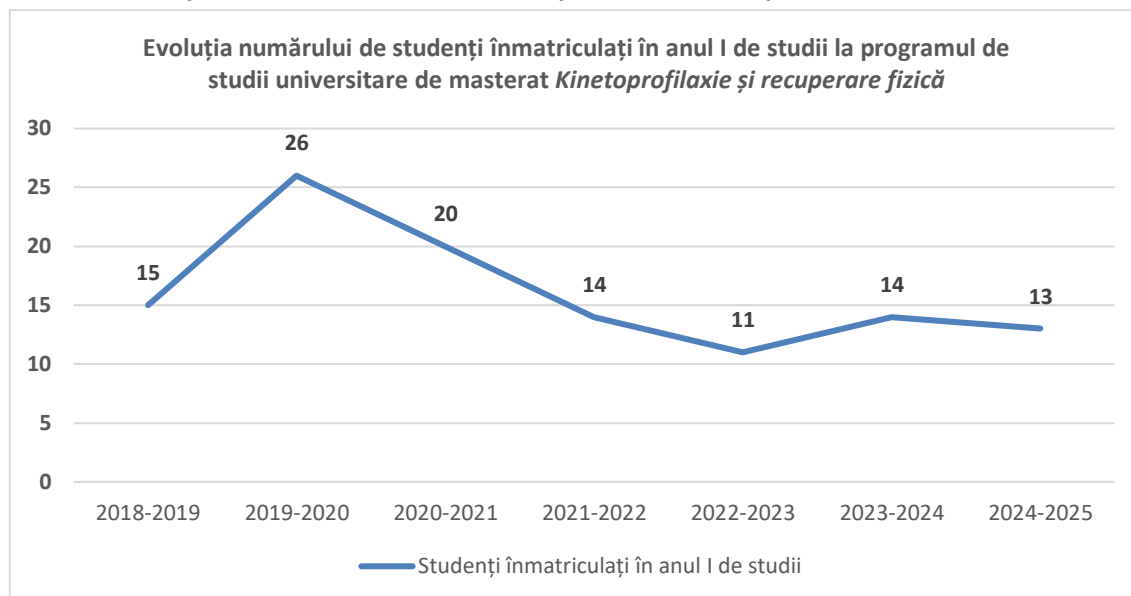

2. Date statistice privind procesul de admitere

2.1. Evoluția numărului de studenți înmatriculați în anul I

2.2. Numărul de candidați la procesul de admitere

Anul universitar	Număr de candidați* / număr de locuri finanțate de la bugetul de stat	Număr de candidați* / număr total de locuri
2024-2025	1,92	0,46

*Candidați eligibili care au avut ca primă opțiune programul de studii universitare de masterat *Kinetoprofilaxie și recuperare fizică* la sesiunea de admitere din luna iulie.

Tabel 1. Numărul de candidați la procesul de admitere, raportat la numărul de locuri finanțate de la bugetul de stat disponibile, respectiv la numărul total de locuri

Programul de studii universitare de masterat **Kinetoprofilaxie și recuperare fizică** nu s-a organizat în anul universitar 2025-2026.