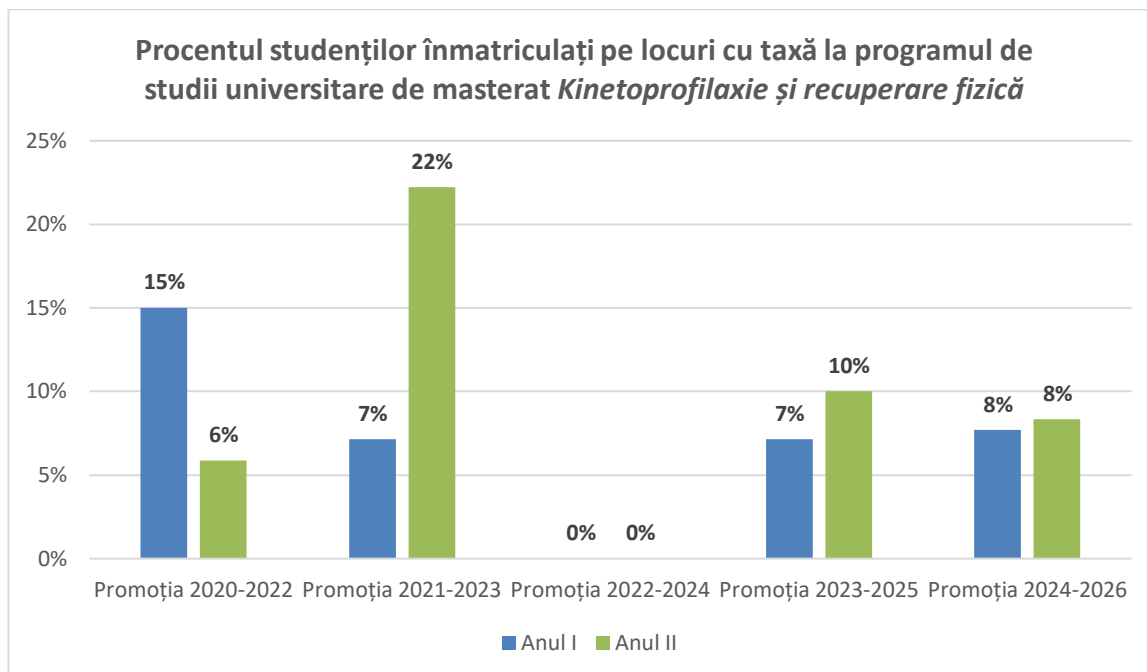

2.3. Evoluția procentului de studenți înmatriculați pe locuri cu taxă

*Sunt cuprinși toți studenții înmatriculați, inclusiv reînmatriculați, admiși în an superior etc.